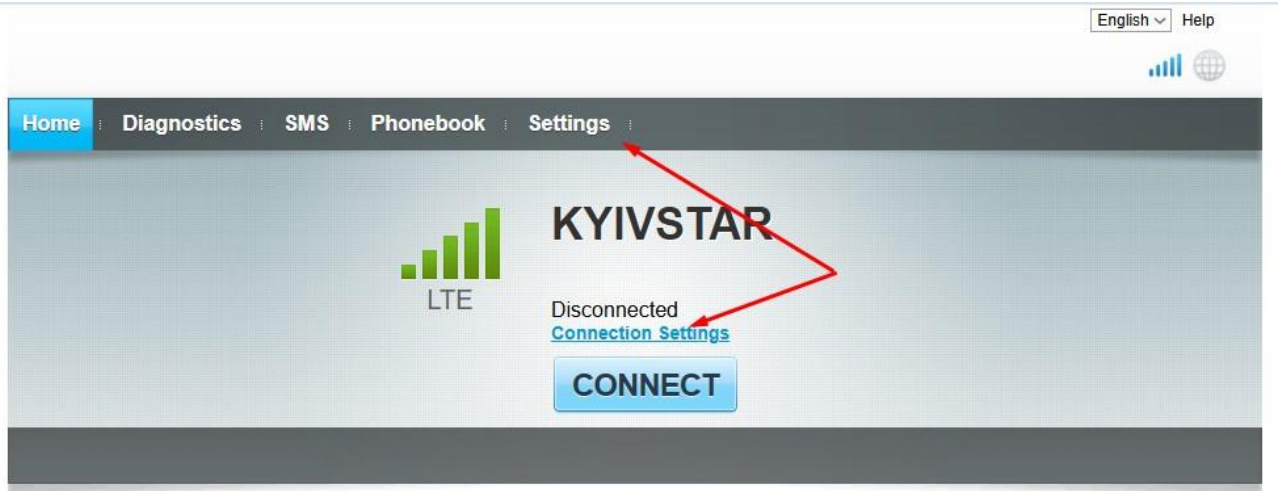

Rozłączono
[Ustawienia Połączenia](#)

POŁĄCZ

Bieżące połączenie

Odebrane: 0 B

Wysłane: 0 B

Czas połączenia: 00:00:00

Перейти до налаштувань натиснувши Settings

COPYRIGHT (C) 2006-2014 HUAWEI TECHNOLOGIES CO.,LTD. ALL RIGHTS RESERVED.

В пункті Connection type вибрати Always online, з'явиться пункт Data roaming там вибрати Enable, потім натиснути Apply

COPYRIGHT (C) 2006-2014 HUAWEI TECHNOLOGIES CO.,LTD. ALL RIGHTS RESERVED.

При необхідності можна додати свій профіль підключення