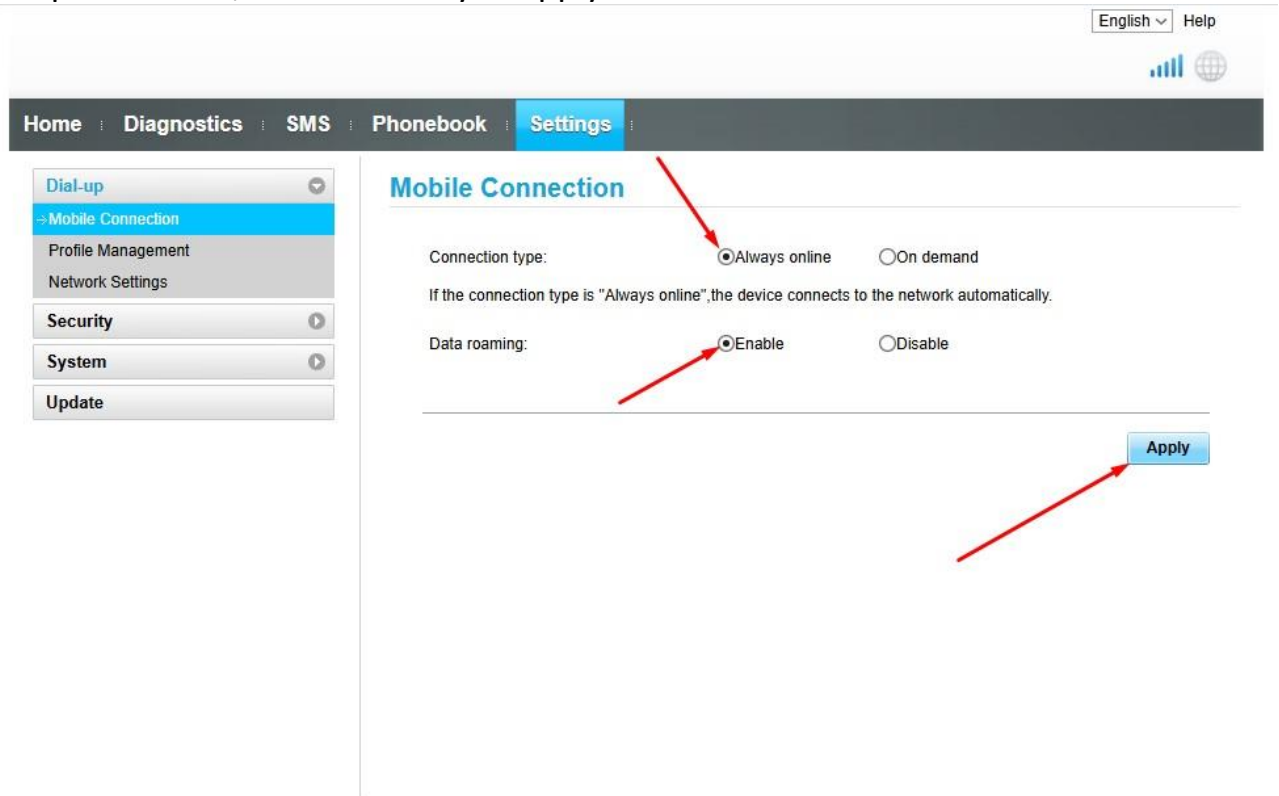

Rozłączono
[Ustawienia Połączenia](#)

POŁĄCZ

Bieżące połączenie

Odebrane: 0 B

Wysłane: 0 B

Czas połączenia: 00:00:00

Перейти до налаштувань натиснувши Settings

COPYRIGHT (C) 2006-2014 HUAWEI TECHNOLOGIES CO.,LTD. ALL RIGHTS RESERVED.

В пункті Connection type вибрати Always online, з'явиться пункт Data roaming там вибрати Enable, потім натиснути Apply

COPYRIGHT (C) 2006-2014 HUAWEI TECHNOLOGIES CO.,LTD. ALL RIGHTS RESERVED.

При необхідності можна додати свій профіль підключення